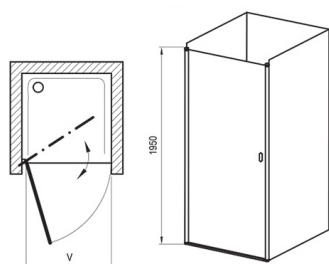

Siège de douche à fixer

Matière : Acier inoxydable / plastique
Finition : Chrome
Dim. : L450xP455mm

Réf. : SDD07621

Parois de douches et bains

PAROI DE DOUCHE PIVOTANTE

Castillo

Castillo-80

Dim. : 775-805x1950mm
Entrée : 635mm