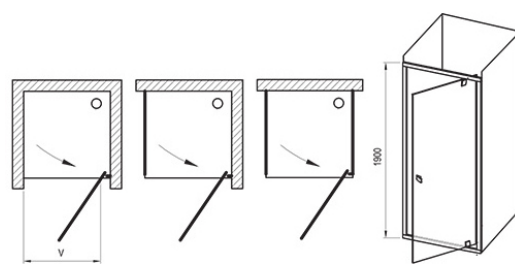

Castilda

Castilda-80

Dim. : 761-811x1900mm
Entrée : 492mm

Finition : Brillant   Réf. : DOU.PA.PI80.CH.VT.CH
Finition : Satiné   Réf. : DOU.PA.PI80.CH.VT.SAT
Finition : Noir   Réf. : DOU.PA.PI80.CH.VT.NR

Castilda-90

Dim. : 861-911x1900mm
Entrée : 592mm

Finition : Brillant   Réf. : DOU.PA.PI90.CH.VT.CH
Finition : Satiné   Réf. : DOU.PA.PI90.CH.VT.SAT
Finition : Noir   Réf. : DOU.PA.PI90.CH.VT.NR