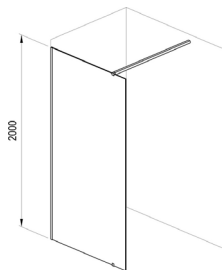

PAROI DE DOUCHE FIXE

Moxy

Entrée : 800-900-1000mm

Moxy-60

Dim. : 600x2000mm

Finition : Brillant

Réf. : DOU.PA.F.PR60VT.CH

Finition : Noir

Réf. : DOU.PA.F.PR60VT.NR

Moxy-70

Dim. : 700x2000mm

Finition : Brillant

Réf. : DOU.PA.F.PR70VT.CH

Finition : Noir

Réf. : DOU.PA.F.PR70VT.NR

Moxy-80

Dim. : 800x2000mm

Finition : Brillant

Réf. : DOU.PA.F.PR80VT.CH

Finition : Noir

Réf. : DOU.PA.F.PR80VT.NR

Moxy-90

Dim. : 900x2000mm

Finition : Brillant

Réf. : DOU.PA.F.PR90VT.CH

Finition : Noir

Réf. : DOU.PA.F.PR90VT.NR