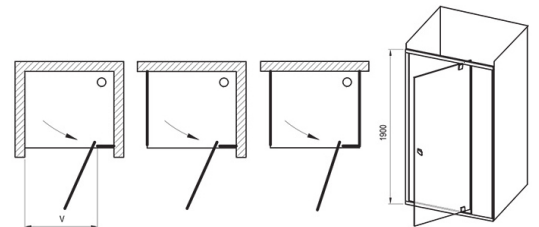

Paladia

Zeneo-100

Dim. : 975-1005x1950mm
Entrée : 655mm

Finition : Brillant   Réf. : DOU.PA.FPI.PR100.VT.CH
Finition : Satiné   Réf. : DOU.PA.FPI.PR100.VT.SAT
Finition : Blanc   Réf. : DOU.PA.FPI.PR100.VT.BLC

Paladia-100

Dim. : 960-1011x1900mm
Entrée : 492mm

Finition : Brillant   Réf. : DOU.PA.FPI.CH100.VT.CH
Finition : Satiné   Réf. : DOU.PA.FPI.CH100.VT.SAT
Finition : Noir   Réf. : DOU.PA.FPI.CH100.VT.NR

Zeneo-120

Dim. : 1175-1205x1950mm
Entrée : 655mm

Finition : Brillant   Réf. : DOU.PA.FPI.PR120.VT.CH
Finition : Satiné   Réf. : DOU.PA.FPI.PR120.VT.SAT
Finition : Blanc   Réf. : DOU.PA.FPI.PR120.VT.BLC

Paladia-120

Dim. : 1161-1211x1900mm
Entrée : 592mm

Finition : Brillant   Réf. : DOU.PA.FPI.CH120.VT.NR
Finition : Satiné   Réf. : DOU.PA.FPI.CH120.VT.NR
Finition : Noir   Réf. : DOU.PA.FPI.CH120.VT.NR