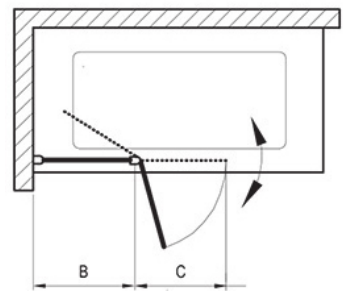

PAROI DE BAINGOIRE FIXE
+ PIVOTANTE

Riverton

Riverton

Dim. : 990x1500mm

Finition : Brillant

Réf. : BAI.PA.F.PI.R100VT.CH

Finition : Satiné

Réf. : BAI.PA.F.PI.R100VT.SAT

Finition : Noir

Réf. : BAI.PA.F.PI.R100VT.BLC