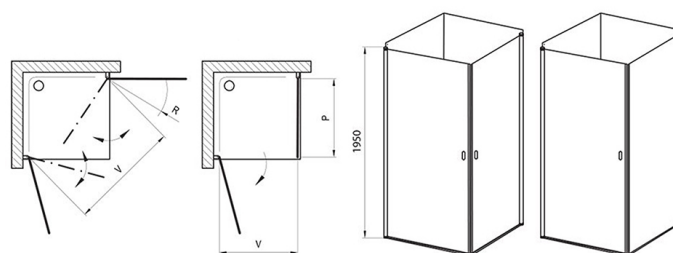

DOU.CAA.4P.PR90.VG.NR

DOU.CAA.4P.PR100.VG.NR

CABINE DE DOUCHE D'ANGLE – 2 PORTES

Vincio

Vincio-80

Dim. : 780-800x1950mm
Entrée : 969mm

Finition : Brillant	Réf. : DOU.PA.PI80.PR.VT.CH
Finition : Satin	Réf. : DOU.PA.PI80.PR.VT.SAT
Finition : Blanc	Réf. : DOU.PA.PI80.PR.VT.BLC