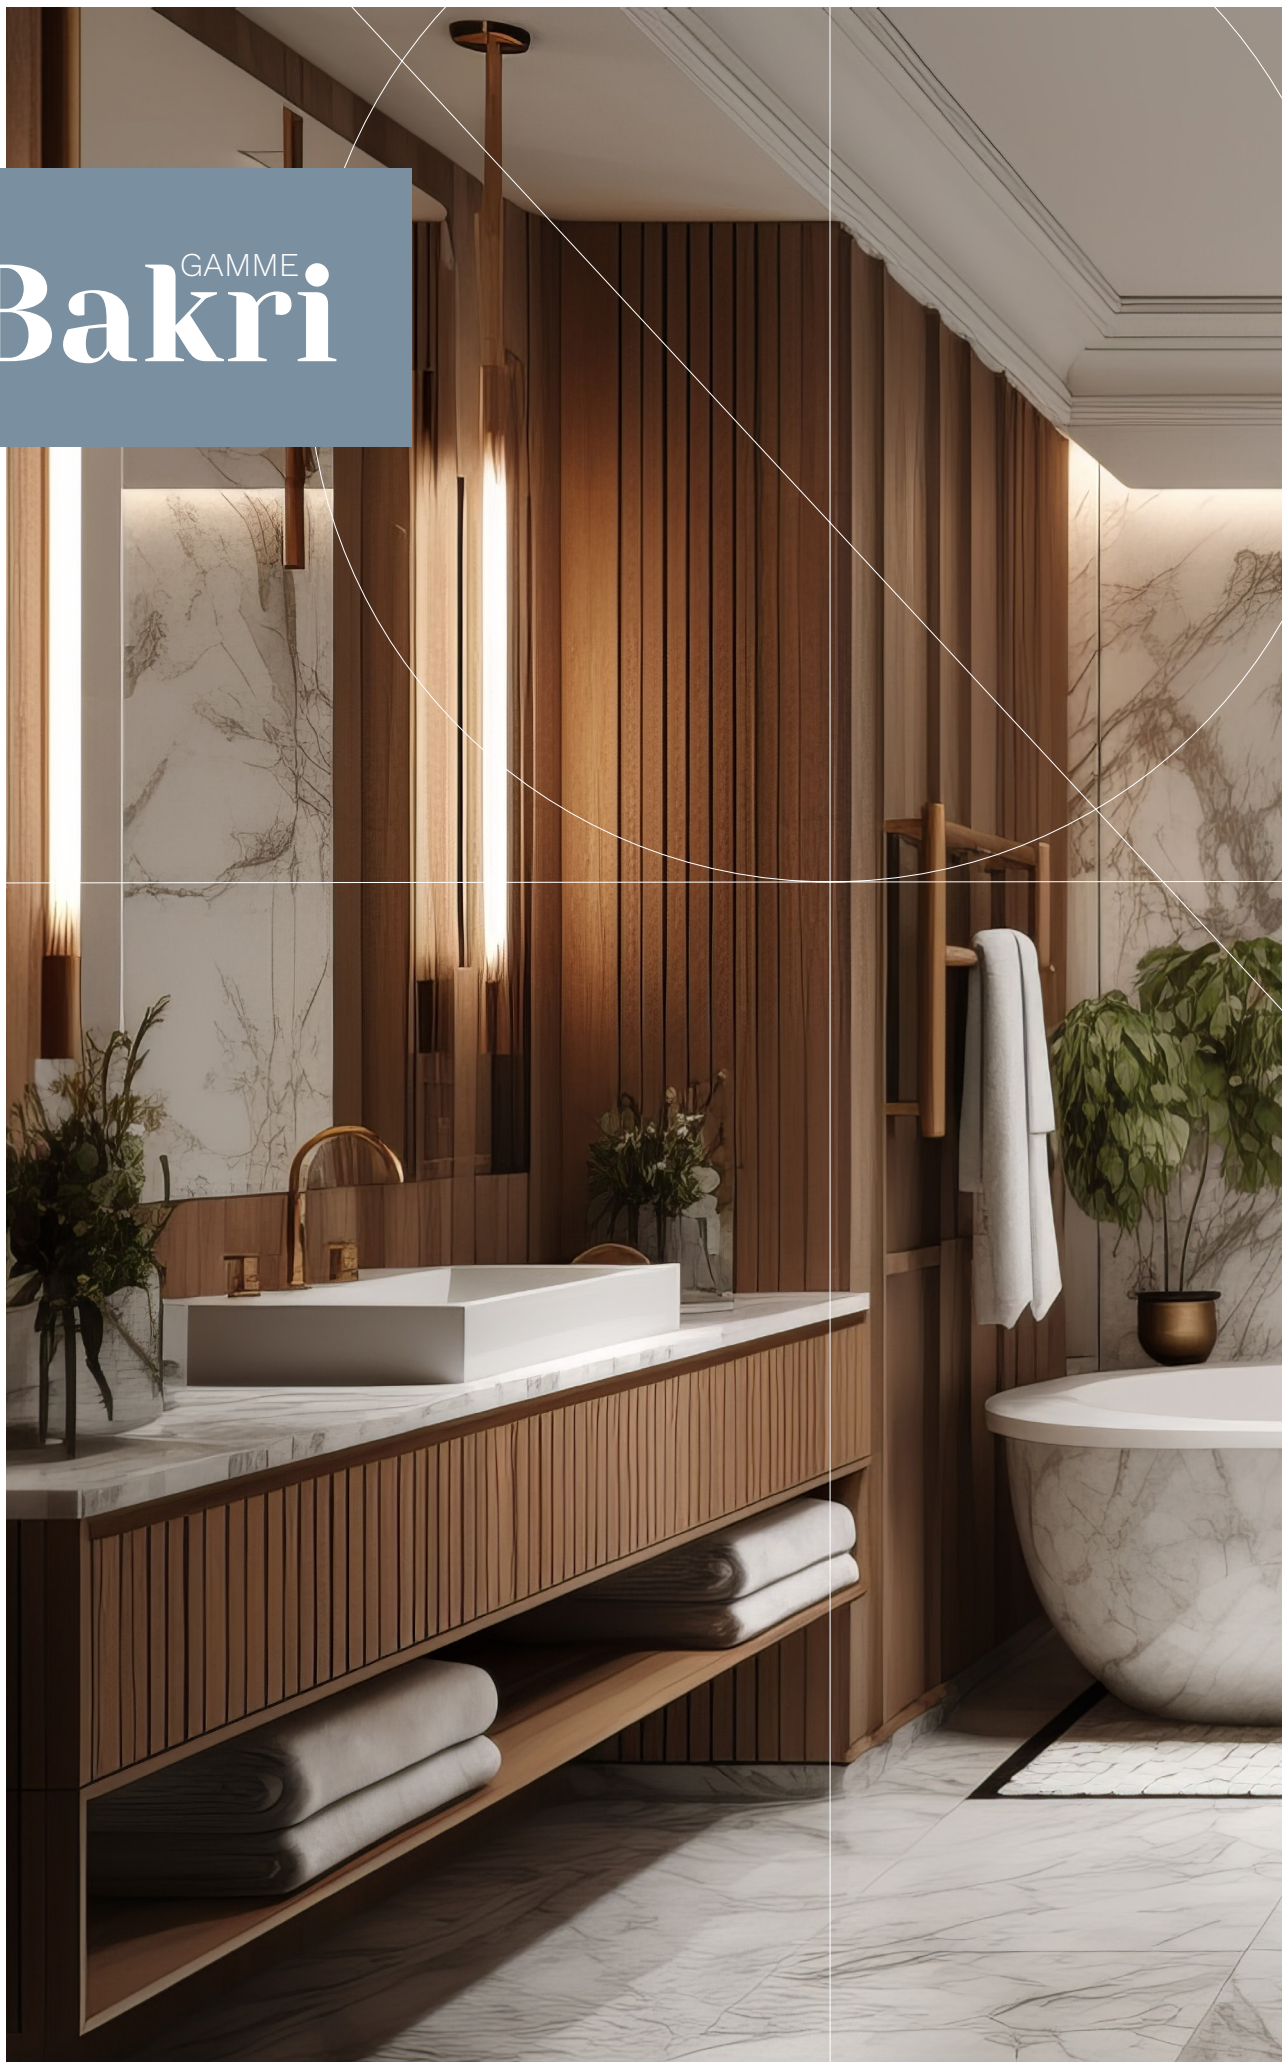

GAMME
Bakri