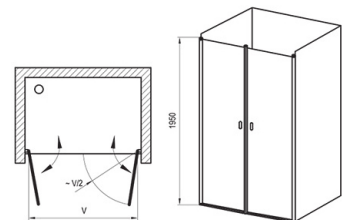

Moxy-90

Dim. : 900x2000mm

Finition : Brillant

Réf. : DOU.PA.F.PR90VT.CH

Finition : Noir

Réf. : DOU.PA.F.PR90VT.NR

DOUBLE PAROI DE DOUCHE

Callao