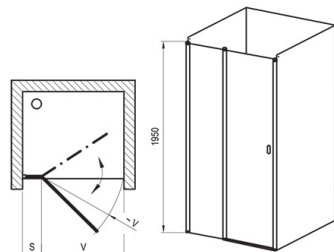

PAROI DE DOUCHE FIXE + PIVOTANTE

Zeneo